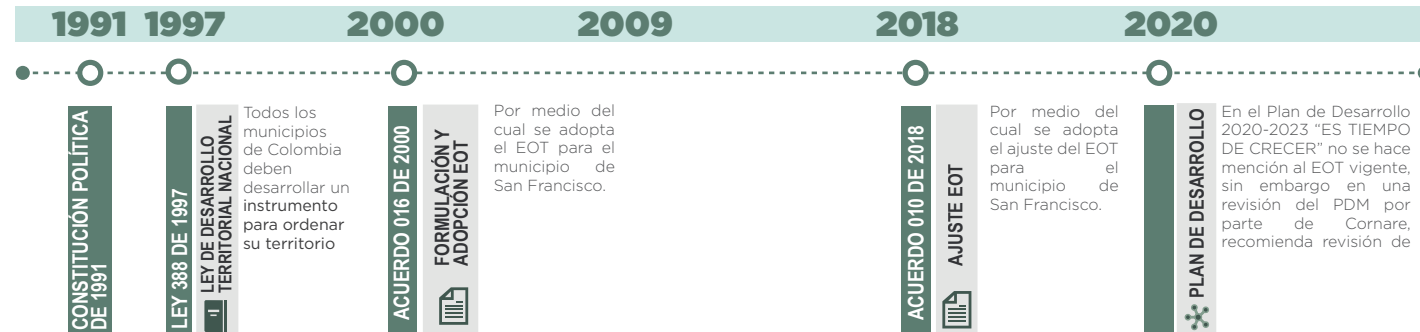

SUBREGIÓN

Oriente

POBLACIÓN

(Proyección 2021)
6130 - Total
3.199 - Urbano
2.931 - Rural

CAR
CORNARE

PDET: NO
JAM: SI
ZOMAC: SI

HISTÓRICO DE ORDENAMIENTO TERRITORIAL

SISTEMA DE ORDENAMIENTO TERRITORIAL