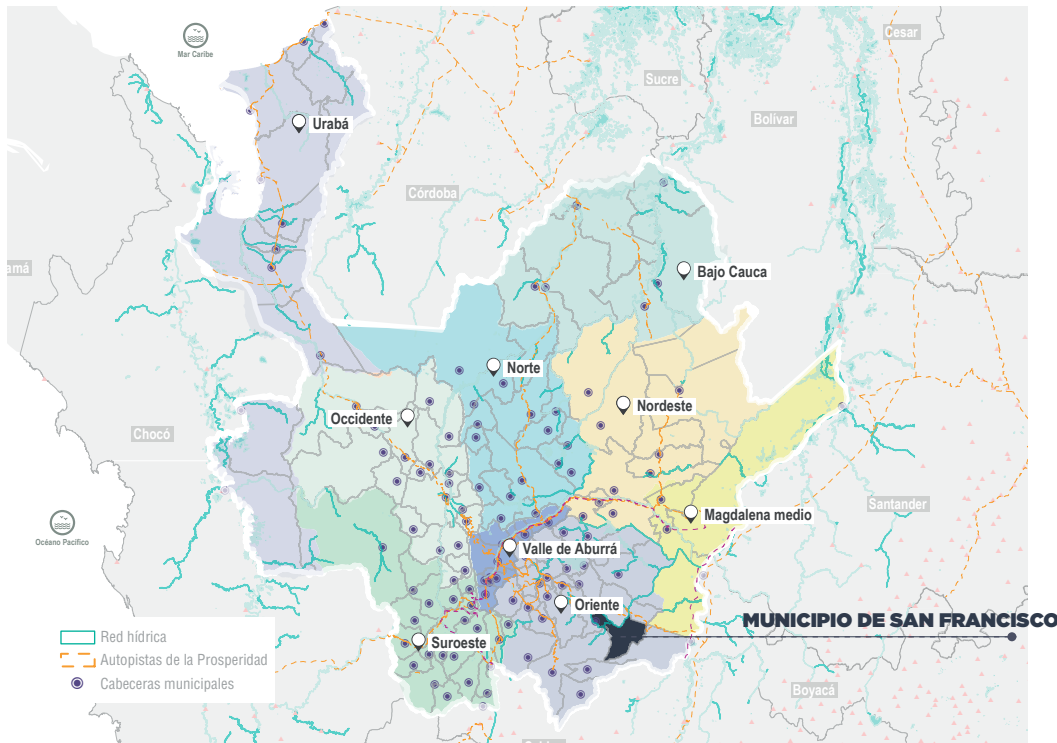

Estructura EOT - Acuerdo 010 de 2018

MUNICIPIO: SAN FRANCISCO

DATOS GENERALES

HISTÓRICO

1830 - Año Fundación
1986 - Año Erección

EXTENSIÓN

373 Km² - Total
0,13 Km² - Extensión Urbana
371,86 Km² - Extensión Rural

SUBREGIÓN

Oriente

POBLACIÓN

(Proyección 2021)
6130 - Total
3.199 - Urbano
2.931 - Rural

CAR
CORNARE

PDET: NO
JAM: SI
ZOMAC: SI

HISTÓRICO DE ORDENAMIENTO TERRITORIAL

SISTEMA DE ORDENAMIENTO TERRITORIAL